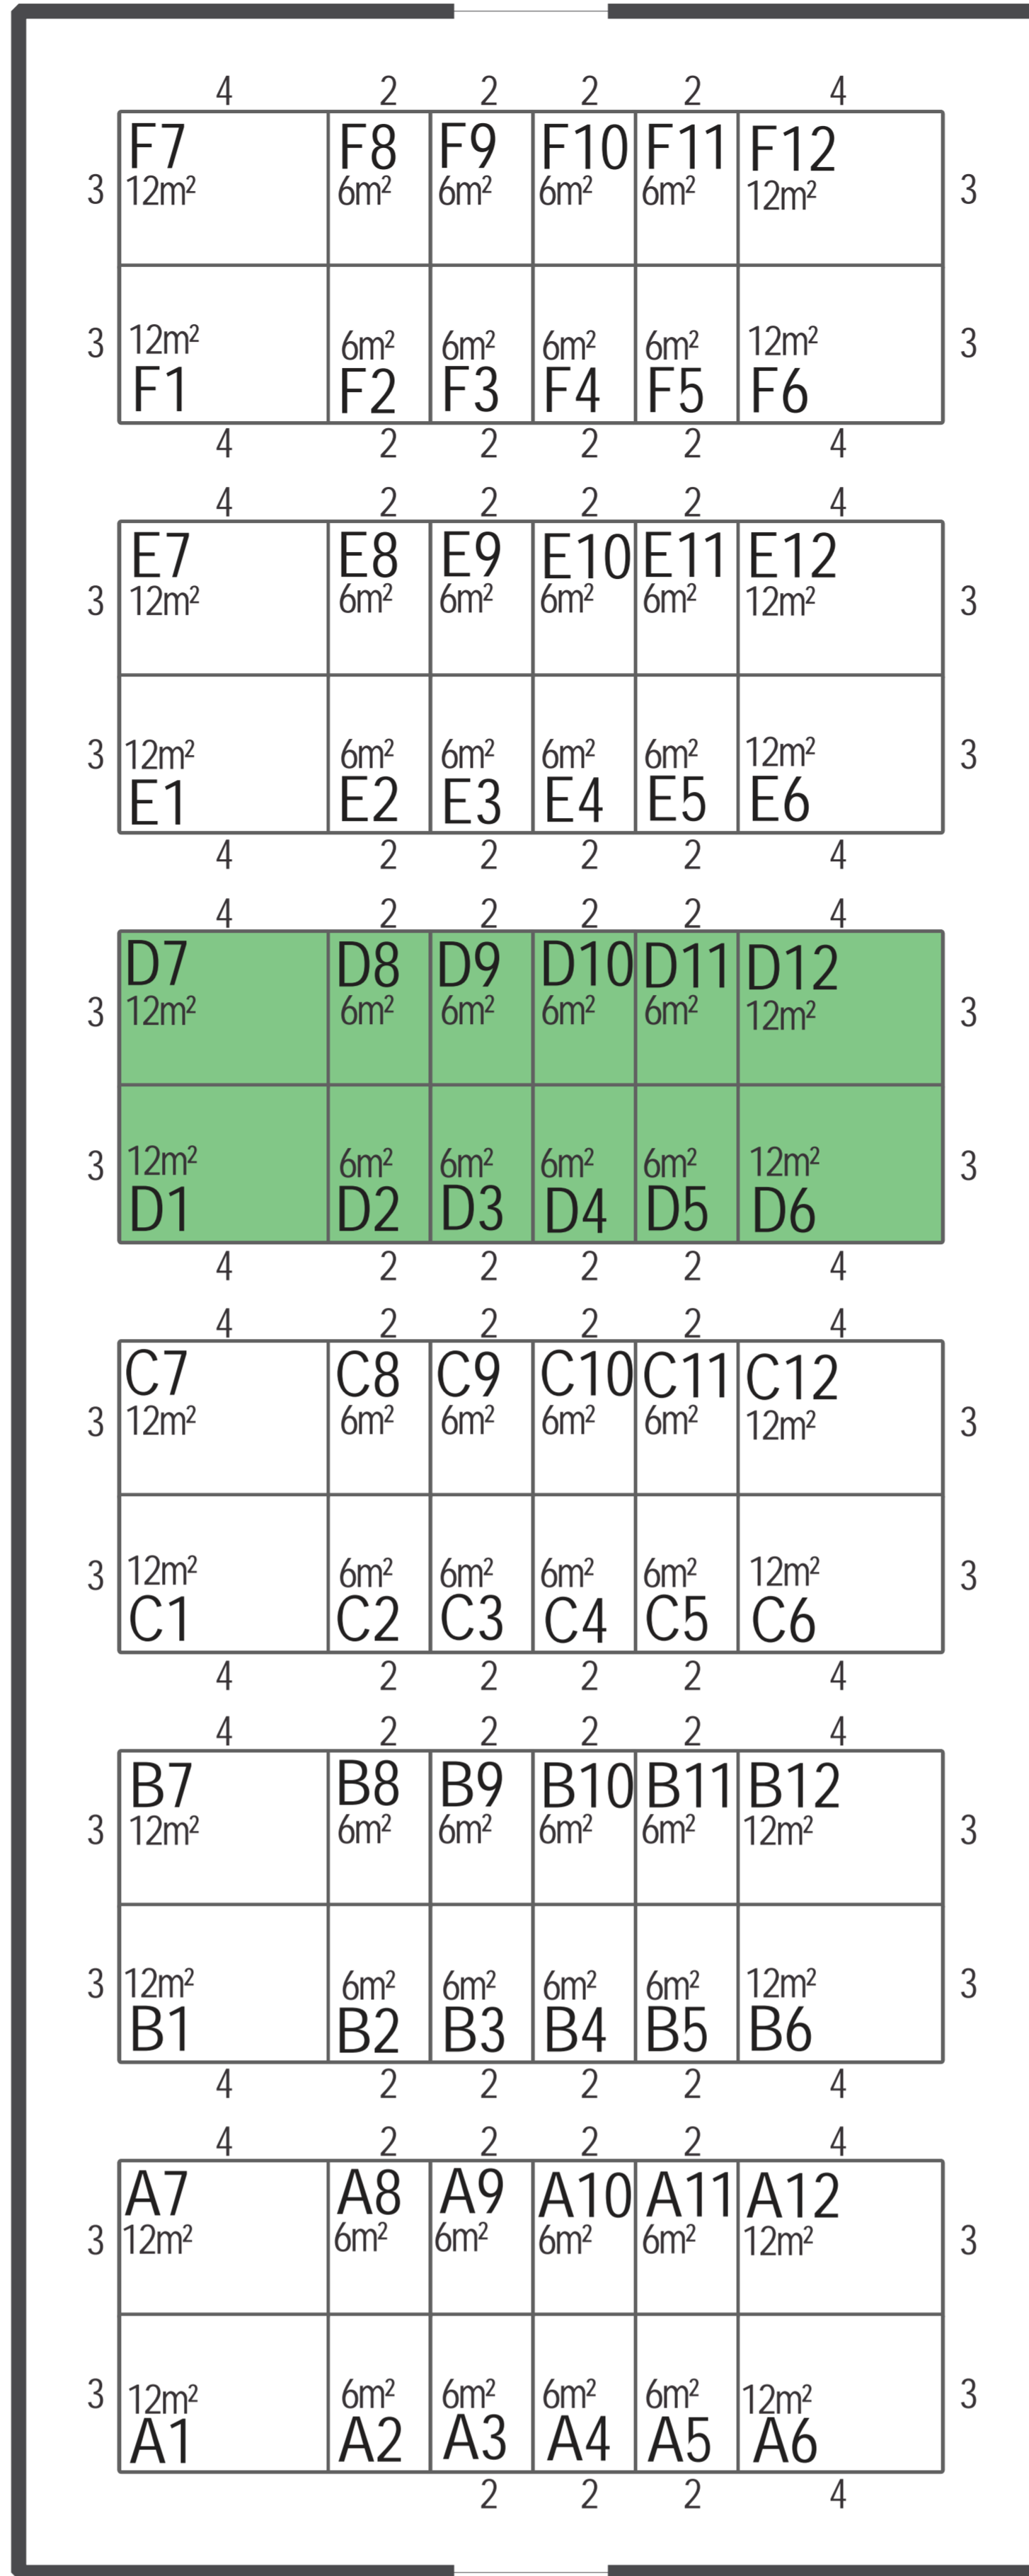

Planta

Plano General

Consultas Comerciales
ventas@expoagro.com.ar

10 AÑOS

Del 8 al 11 de Marzo de 2016
 Autopista Rosario/Buenos Aires - Km 214

Referencias / Referencias

Organiza